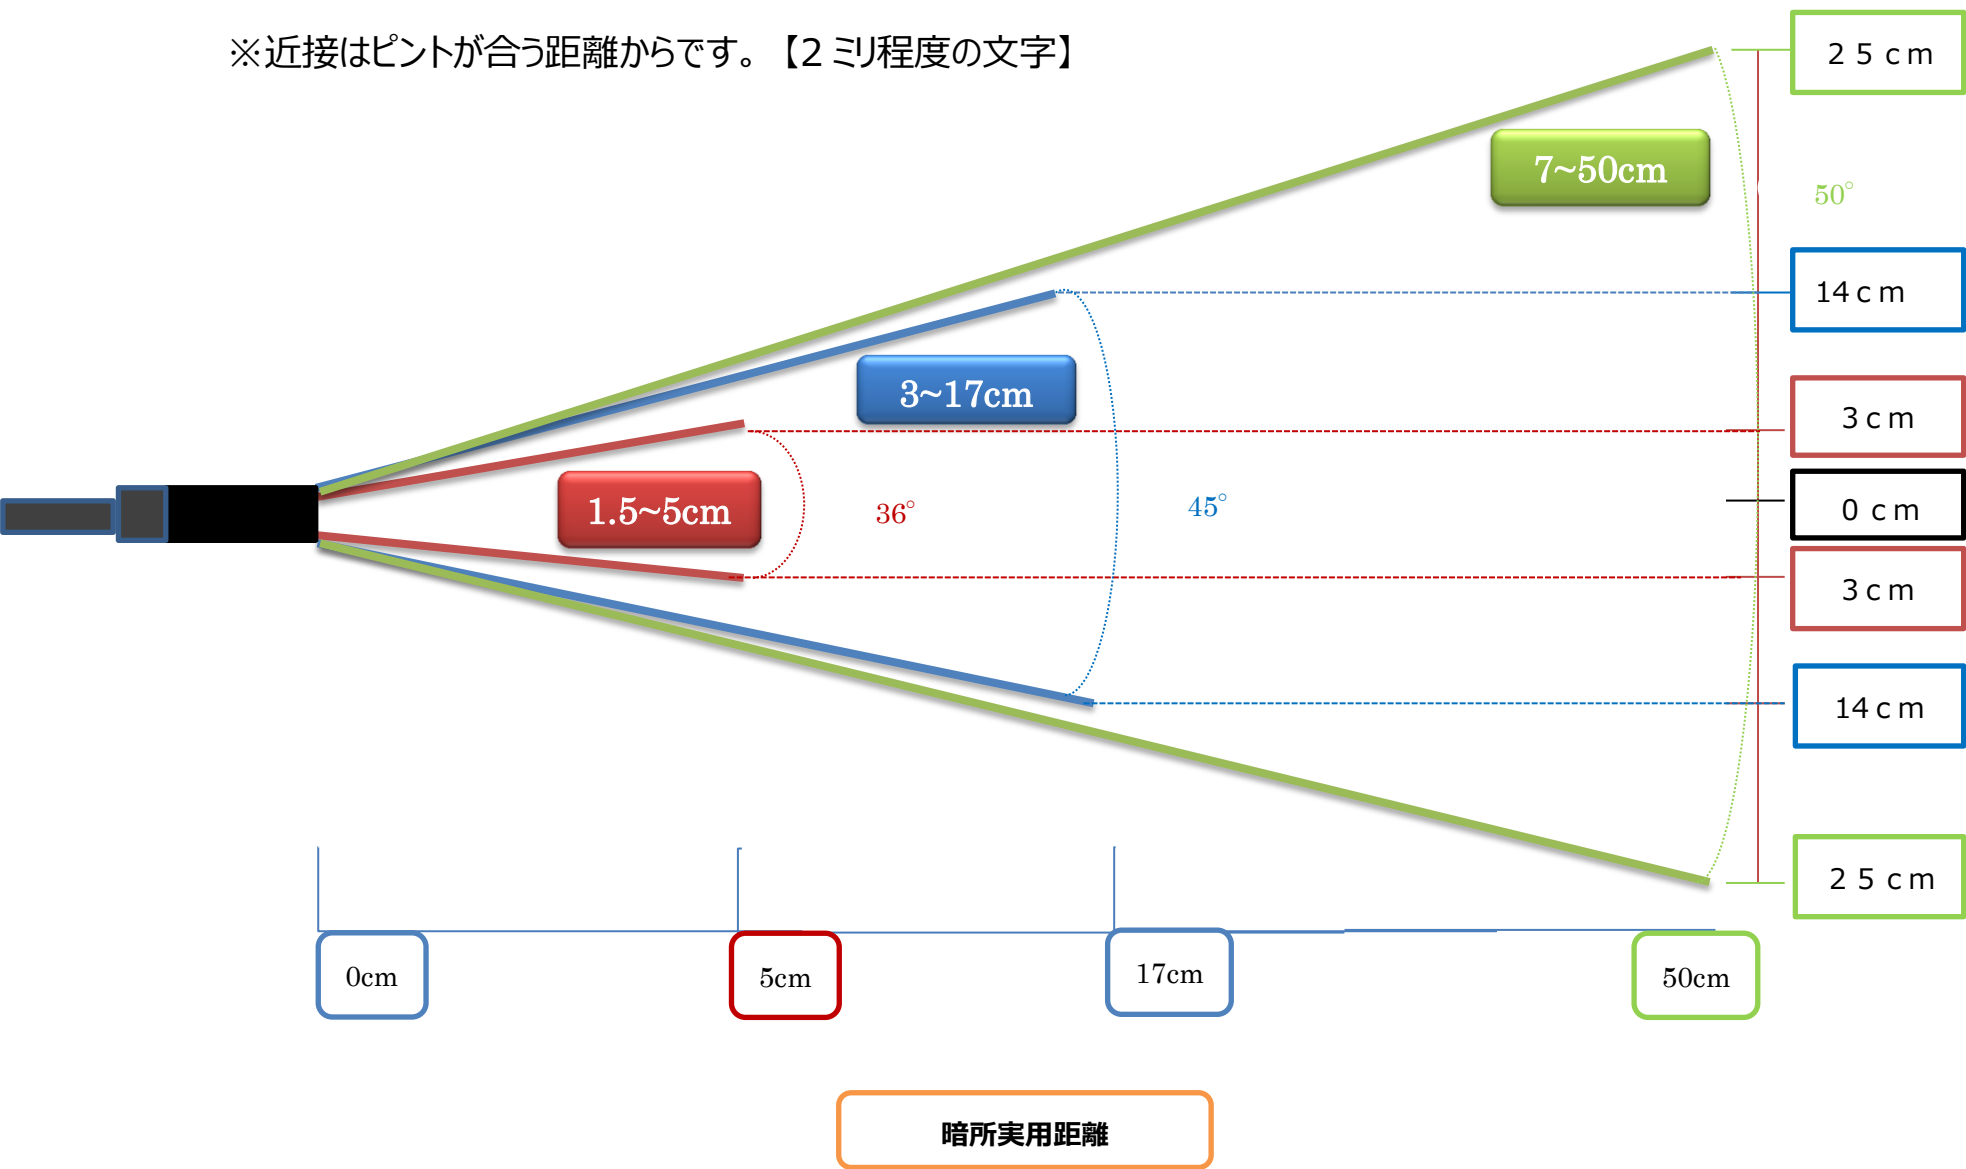

暗所実用視野範囲(LED点灯時)

5.8mm 径照明距離

9mm 径照明距離

17mm 径照明距離

※近接はピントが合う距離からです。【2ミリ程度の文字】

最大暗所実用距離時の照射幅